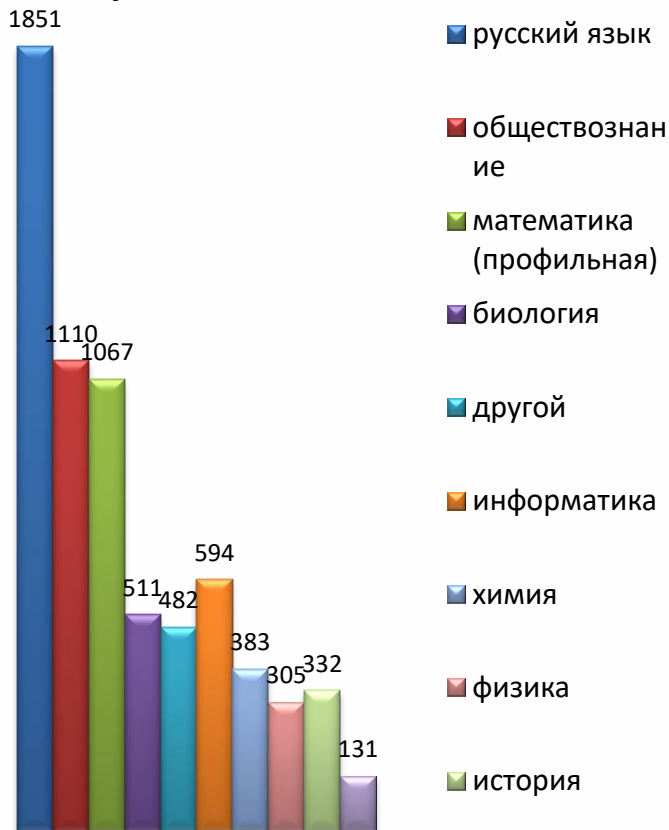

Планируют поступать в вуз в Кузбассе

Знаете ли Вы о СибГИУ?

Хотите подготовиться к ЕГЭ в СибГИУ?

да; 1760

нет; 424

сомневаюсь; 331

Хотите ли Вы принять участие в проектах с предприятиями-партнерами СибГИУ

Предметы ЕГЭ/ОГЭ

Приоритетная сфера деятельности

Массовое анкетирование школьников юга Кузбасса

Дата/сроки проведения	Описание мероприятия	Ссылка на анкету/ регистрацию
<p>В течение учебного года</p>	<p>Массовое анкетирование школьников 8-11 классов. Цель анкетирования - узнать мнение о самых актуальных вопросах образовательно-профессионального пути школьника, с целью дальнейшей помощи в его реализации.</p>	<p>https://forms.yandex.ru/u/64ed98e5c769f10017fe2c19/</p> 