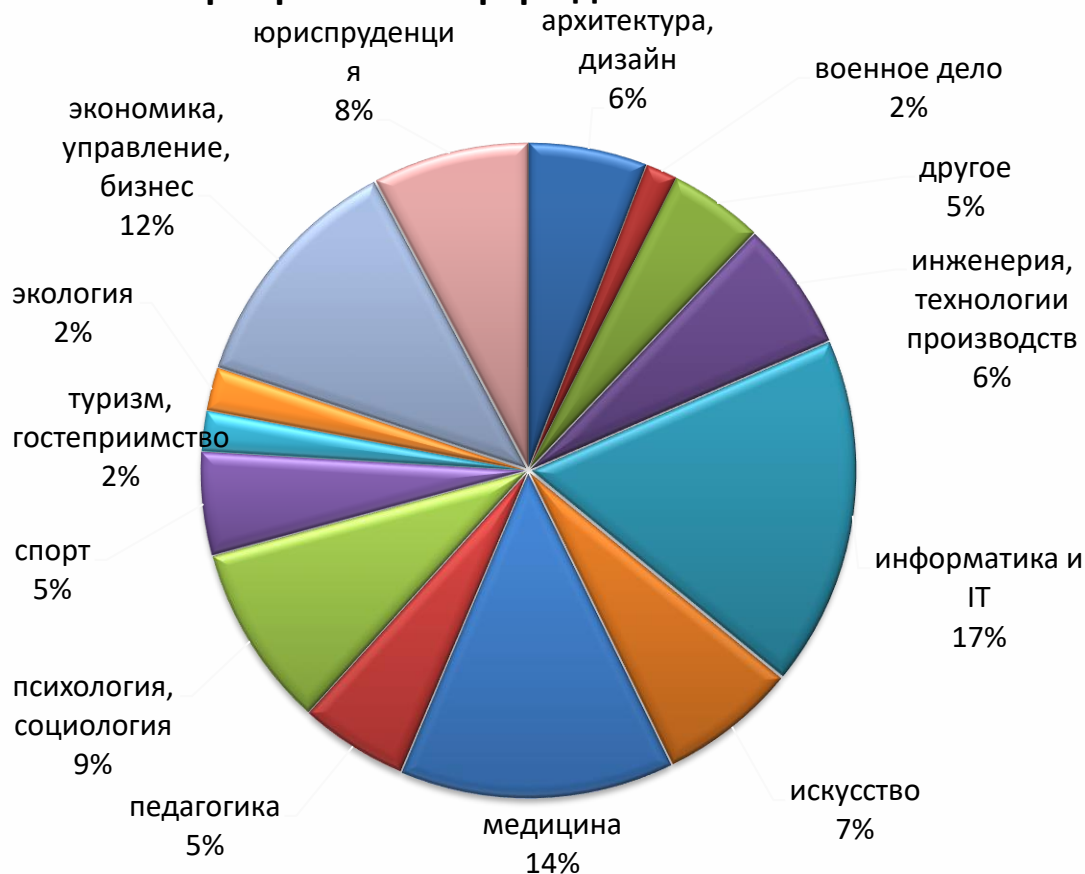

Планируют поступать в вуз в Кузбассе

Знаете ли Вы о СибГИУ?

Хотите подготовиться к ЕГЭ в СибГИУ?

да; 1760

нет; 424

сомневаюсь; 331

Хотите ли Вы принять участие в проектах с предприятиями-партнерами СибГИУ

Предметы ЕГЭ/ОГЭ

Приоритетная сфера деятельности

Массовое анкетирование школьников юга Кузбасса

Дата/сроки проведения	Описание мероприятия	Ссылка на анкету/ регистрацию
<p>В течение учебного года</p>	<p>Массовое анкетирование школьников 8-11 классов. Цель анкетирования - узнать мнение о самых актуальных вопросах образовательно-профессионального пути школьника, с целью дальнейшей помощи в его реализации.</p>	<p>https://forms.yandex.ru/u/64ed98e5c769f10017fe2c19/</p> 